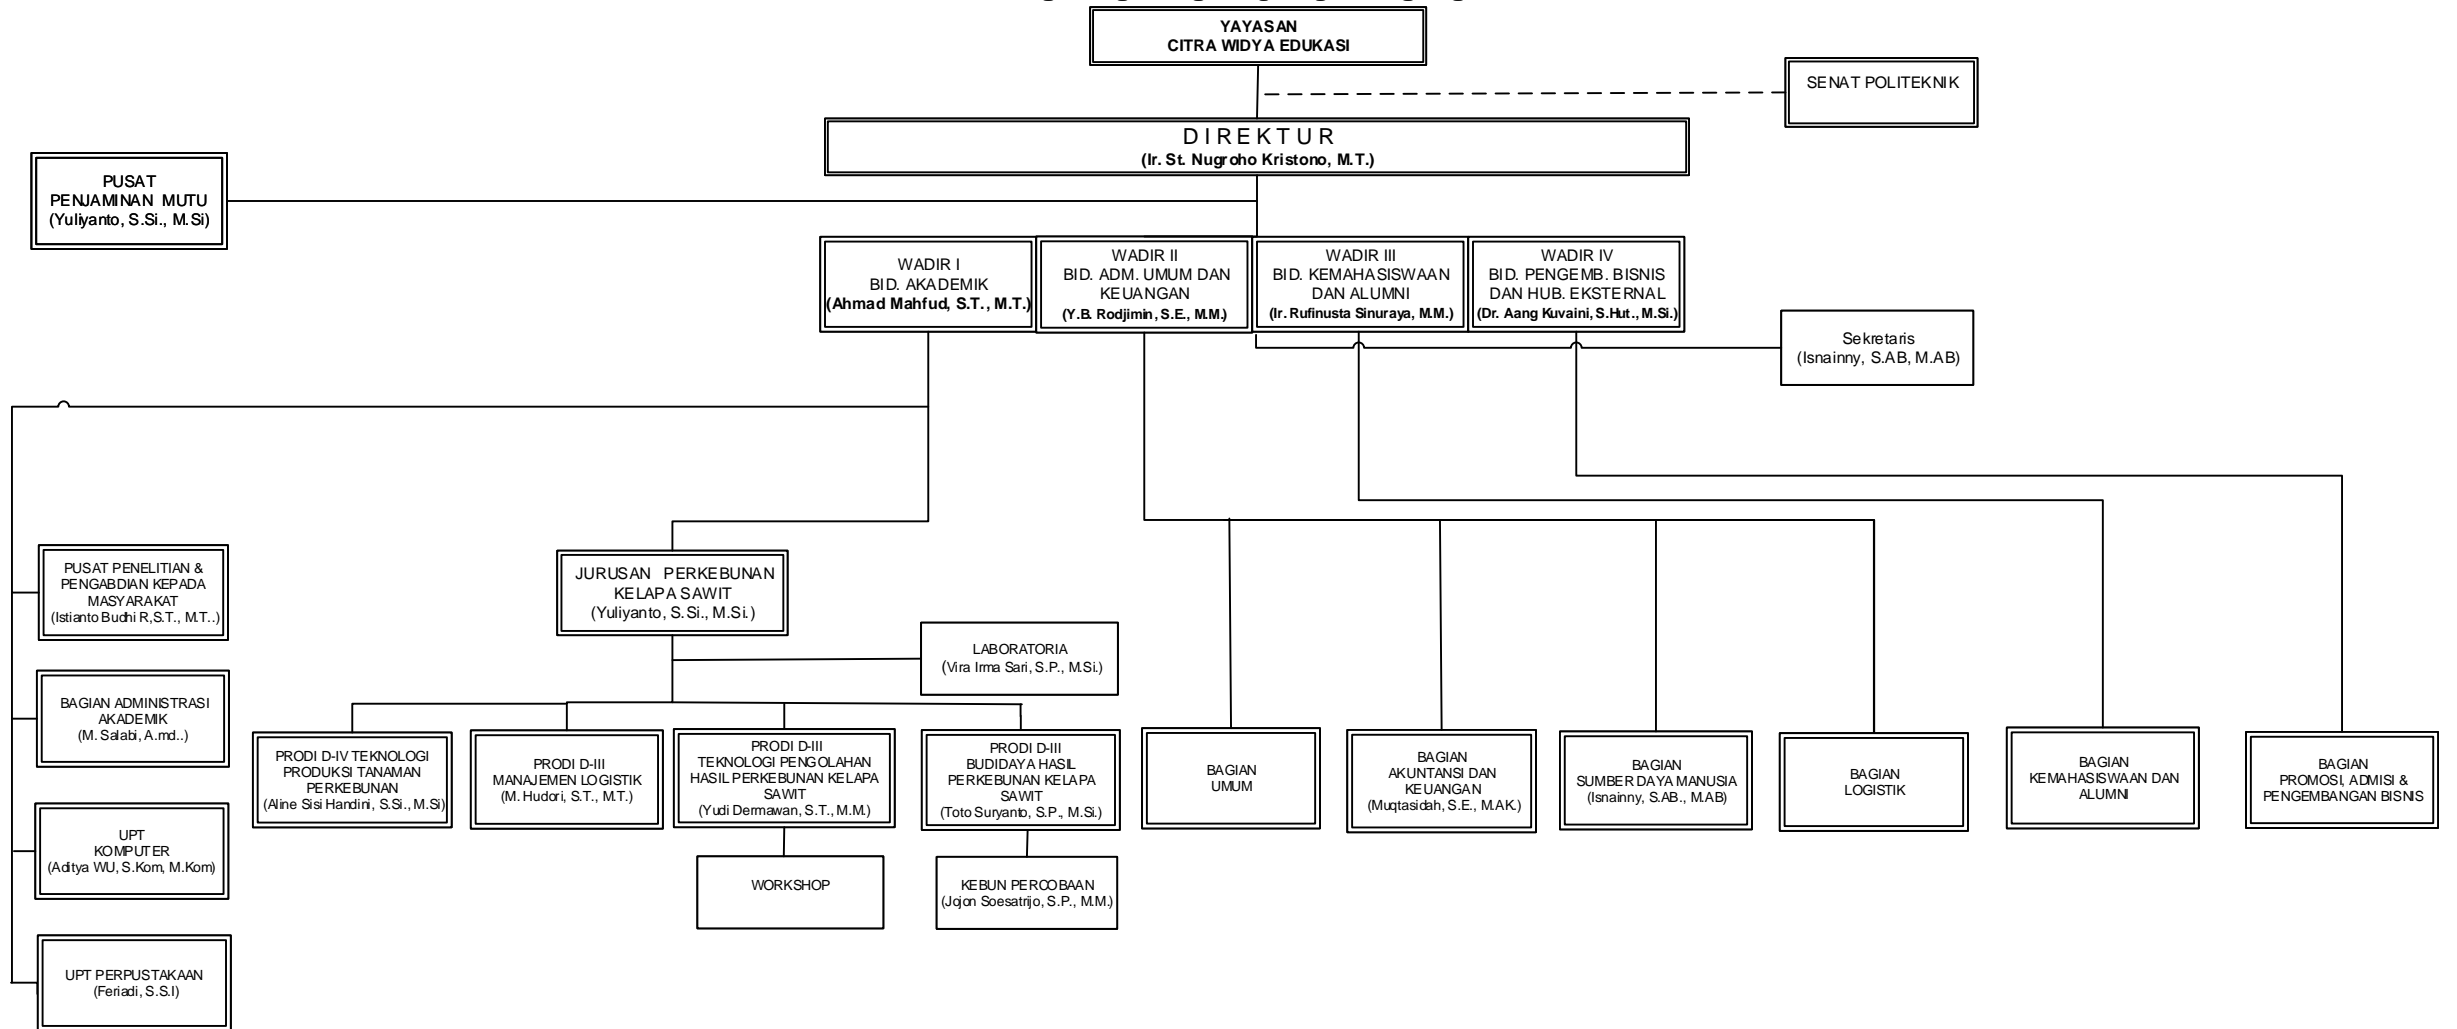

POLITEKNIK KELAPA SAWIT CITRA WIDYA EDUKASI

STRUKTUR ORGANISASI

KETERANGAN :
 _____ : GARIS KOMANDO/INSTRUKSI
 - - - - - : GARIS KOORDINASI/FUNGSIONAL

15 Maret 2021; Direktur _____